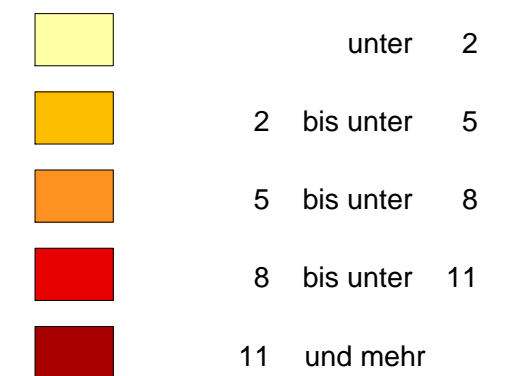

# LOR

## Arbeitslose unter 25 Jahren 2007

Arbeitslose unter 25 Jahren (SGB II und  
SGB III) in % der 15-25-Jährigen  
auf Ebene der Planungsräume

(Indikator: Status 2)

Mittelwert Berlin: 6,2

Datenquelle: Amt für Statistik Berlin-Brandenburg