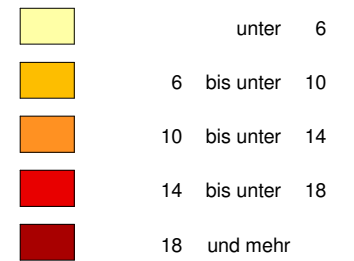

LOR

Arbeitslose 2007

Arbeitslose (SGB II und III)
in % der 15-65-Jährigen
auf Ebene der Planungsräume

(Indikator: Status 1)

Mittelwert Berlin: 10,2

Datenquelle: Amt für Statistik Berlin-Brandenburg
Datenstand: 31.12.2007
Datenbearbeitung: 08/2008, Daniel Förste
Kartografie: 01/2009, SenStadt I A 14
© Senatsverwaltung für Stadtentwicklung
Referat I A, Stadtentwicklungsplanung