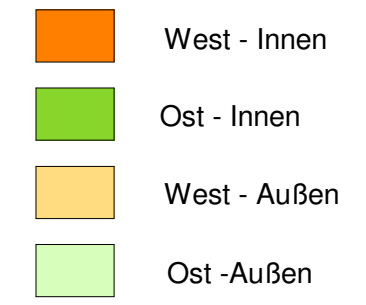

Bezirke von Berlin

Abgrenzung der Stadträume nach Bezirksregionen

- Bezirke
- 01 Mitte
 - 02 Friedrichshain-Kreuzberg
 - 03 Pankow
 - 04 Charlottenburg-Wilmersdorf
 - 05 Spandau
 - 06 Steglitz-Zehlendorf
 - 07 Tempelhof-Schöneberg
 - 08 Neukölln
 - 09 Treptow-Köpenick
 - 10 Marzahn-Hellersdorf
 - 11 Lichtenberg
 - 12 Reinickendorf