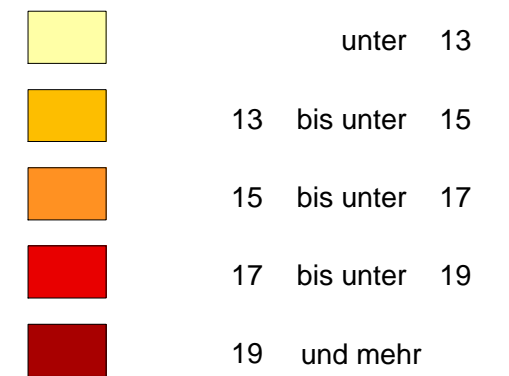

LOR

Lebensweltlich orientierte Räume

Kinder und Jugendliche 2008

Einwohner unter 18 Jahren
pro 100 Einwohner gesamt
auf Ebene der Planungsräume

Mittelwert Berlin: 14,5

Datenquelle: Amt für Statistik Berlin-Brandenburg