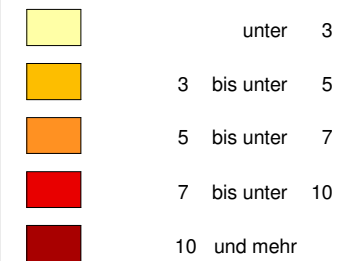

Anteil türkische Staatsbürger 2007

Türkische Staatsangehörige
pro 100 Einwohner
auf Ebene der Verkehrszellen

Mittelwert Berlin: 3,4

Datenquelle: Amt für Statistik Berlin-Brandenburg

Datenstand: 31.12.2007