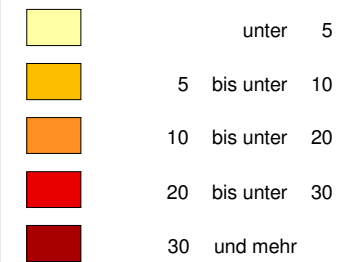

Ausländeranteil gesamt 2007

Ausländische Einwohner
pro 100 Einwohner
auf Ebene der Verkehrszellen

Mittelwert Berlin: 14,0

Datenquelle: Amt für Statistik Berlin-Brandenburg

Datenstand: 31.12.2007

Datenbearbeitung: 12/2008, Daniel Förste