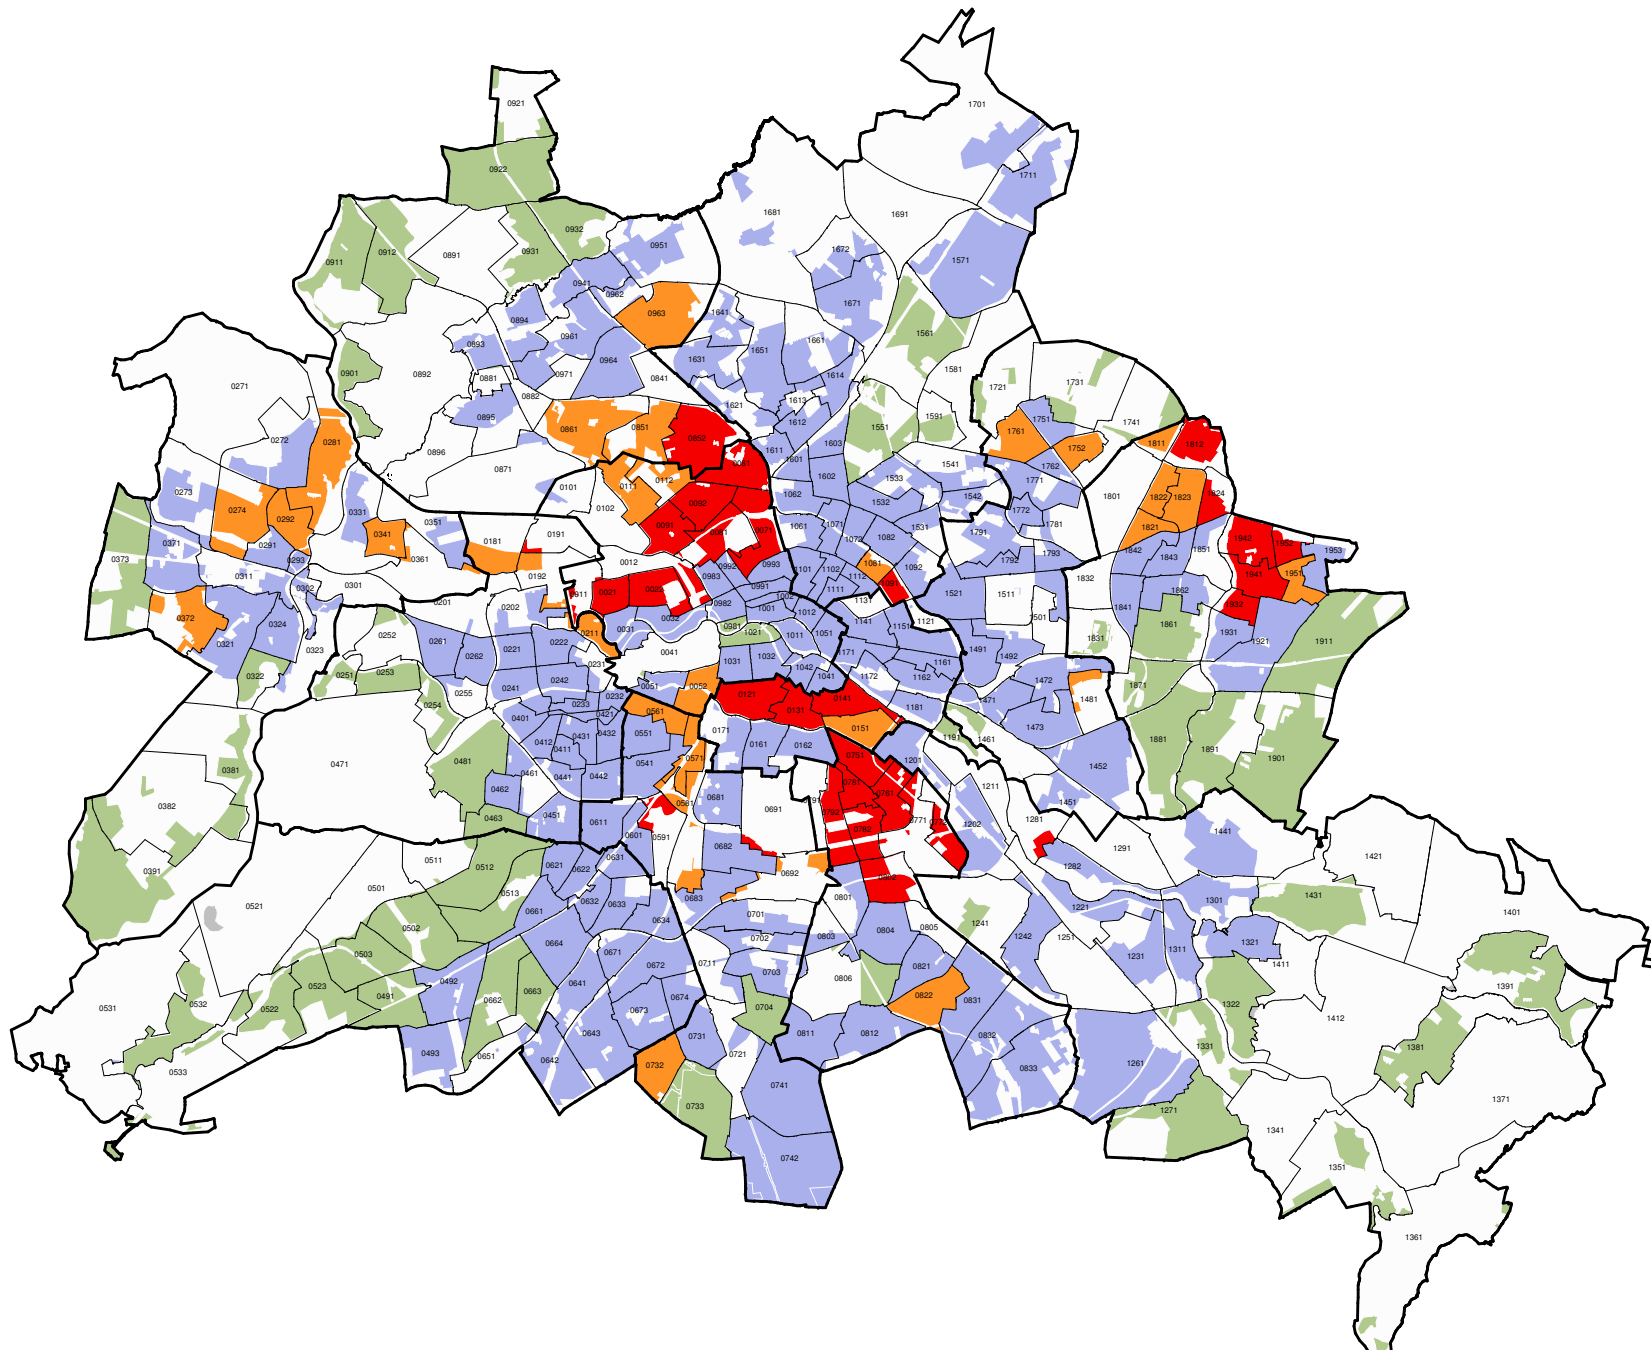

Entwicklungsindex Soziale Stadtentwicklung 2007

Statistische Zusammenfassung von
"Status-Index" und "Dynamik-Index"
im Verhältnis 3:2

Datenquelle: Amt für Statistik BB, SenIntArbSoz/
Berechnungen SenGesUmV
Datenstand: 31.12.2006

Datenbearbeitung: 07/2007 /Patrick Hausmann

Kartografie: 02/2008, SenStadt I A 24

© Senatsverwaltung für Stadtentwicklung
Referat I A, Stadtentwicklungsplanung und Bodennutzung