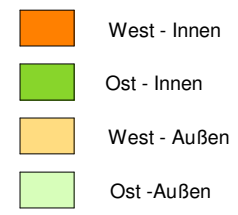

Bezirke von Berlin

Abgrenzung der Stadträume nach Verkehrszellen

Bezirke

- 01 Mitte
- 02 Friedrichshain-Kreuzberg
- 03 Pankow
- 04 Charlottenburg-Wilmersdorf
- 05 Spandau
- 06 Steglitz-Zehlendorf
- 07 Tempelhof-Schöneberg
- 08 Neukölln
- 09 Treptow-Köpenick
- 10 Marzahn-Hellersdorf
- 11 Lichtenberg
- 12 Reinickendorf