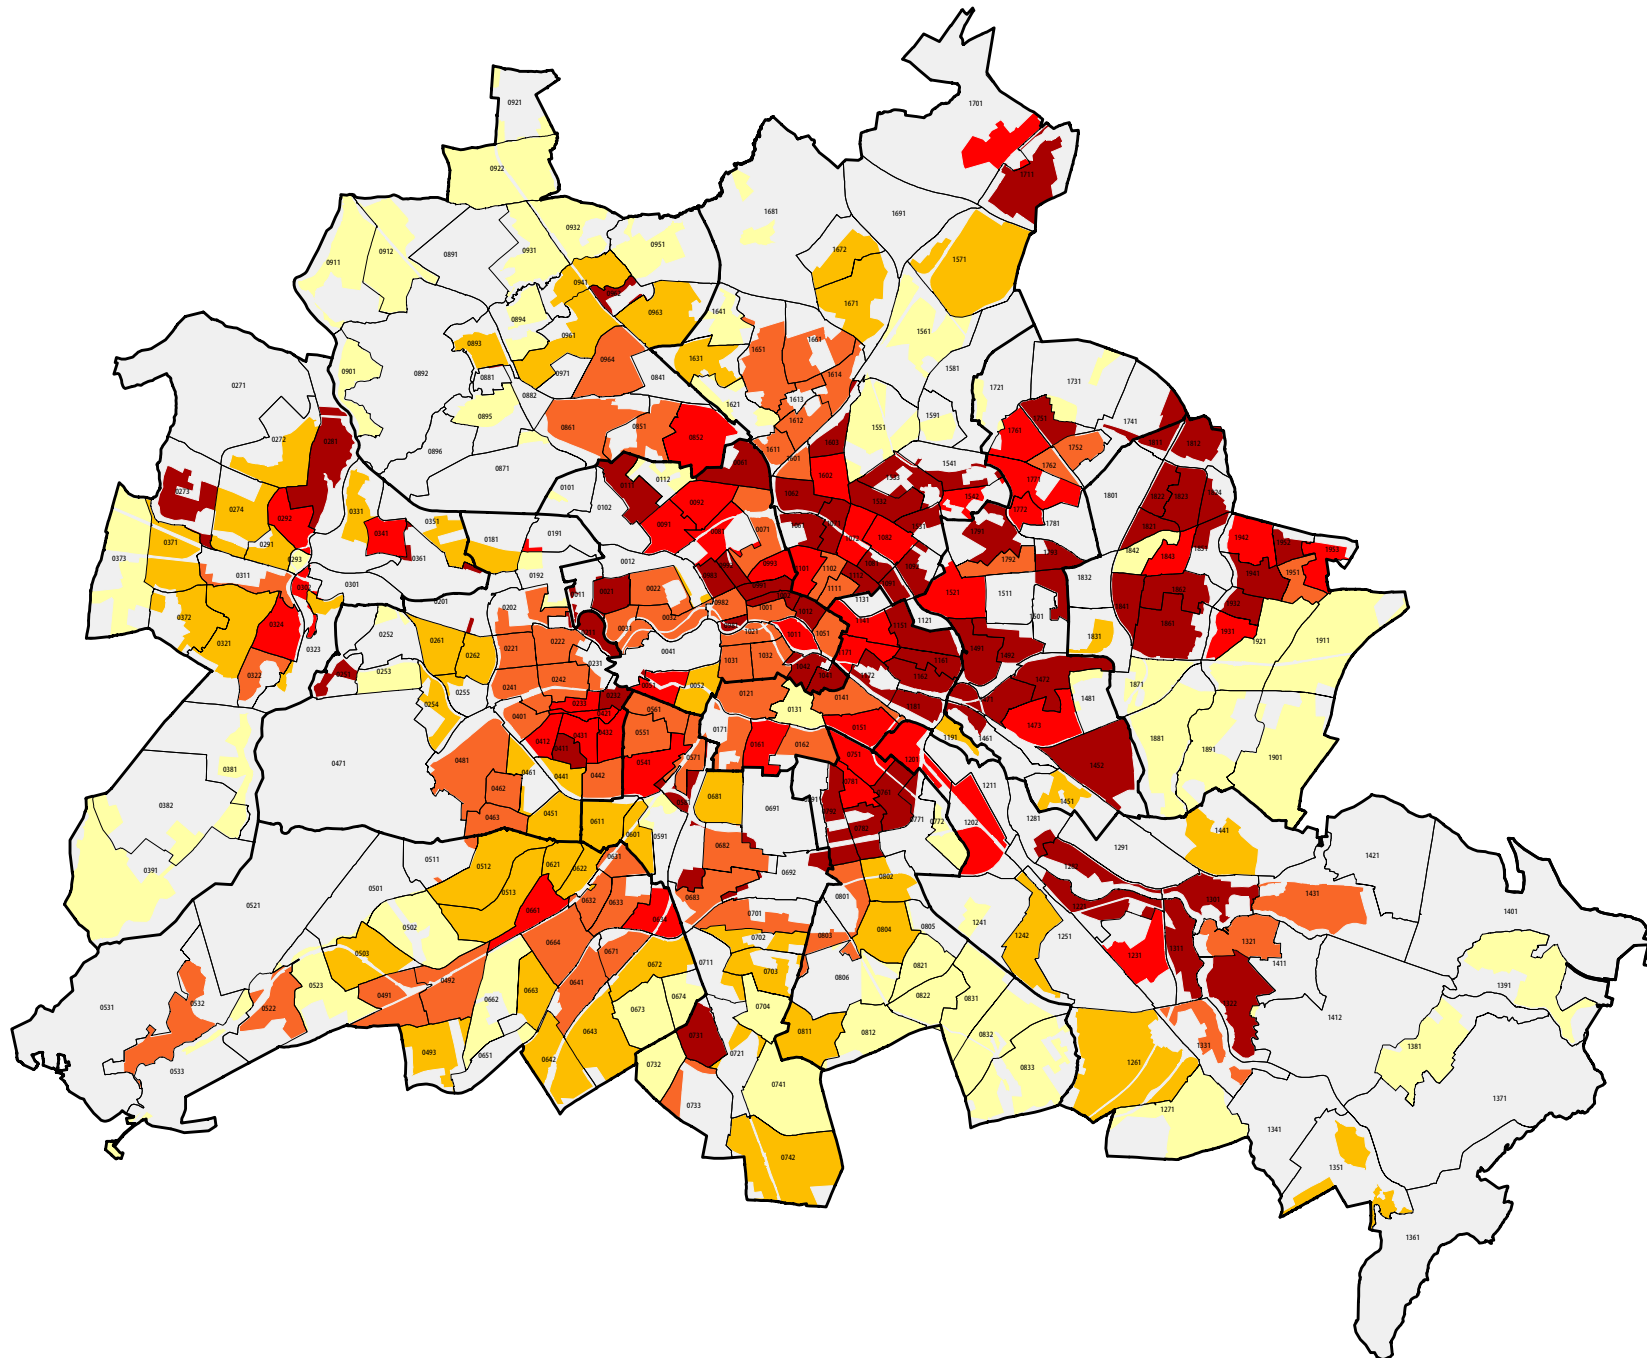

## Fortzug von Kindern unter 6 Jahren 2001- 2002

Fortzüge (Abmeldungen) von Kindern unter 6 Jahren pro 100 Einwohner dieser Altersgruppe und Jahr

Mittelwert Berlin: 21,5

Datenquelle: Statistisches Landesamt Berlin

Datenstand: 31.12.2002

Datenbearbeitung: 10/2003, Dr. A. Kapphan

Kartografie: Juni 2004, Sen Stadt, I A 24

© Senatsverwaltung für Stadtentwicklung  
Referat I A, Stadtentwicklungsplanung und Bodenwirtschaft