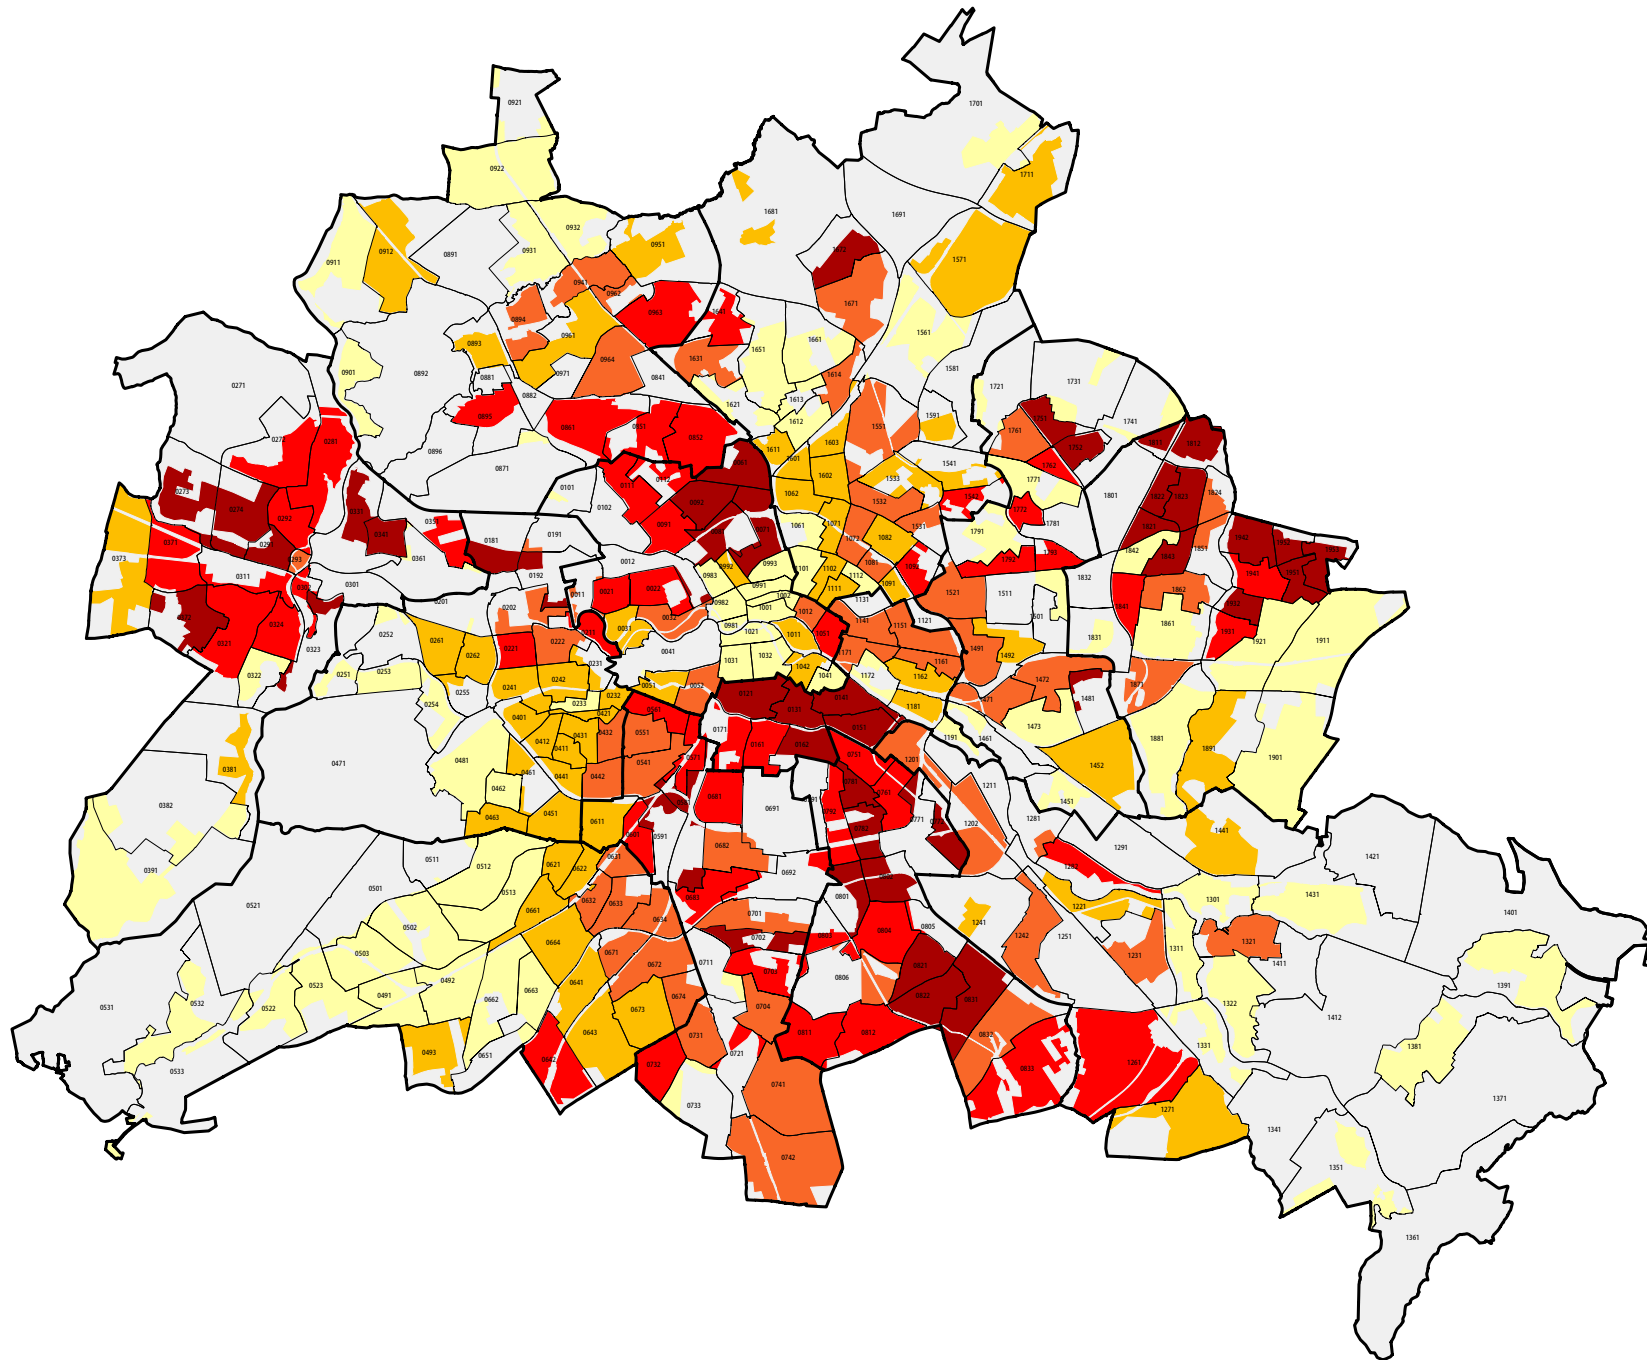

Ausländische Arbeitslose 2002

Ausländische Arbeitslose pro 100
ausländische Einwohner im Alter
von 18 bis 60 Jahren

Mittelwert Berlin: 15,8

Datenquelle: Statistisches Landesamt Berlin

Datenstand: 31.12.2002

Datenbearbeitung: 10/2003, Dr. A. Kapphan

Kartografie: Juni 2004, Sen. Stadt, I A 24

© Senatsverwaltung für Stadtentwicklung
Referat I A, Stadtentwicklungsplanung und Bodennutzung