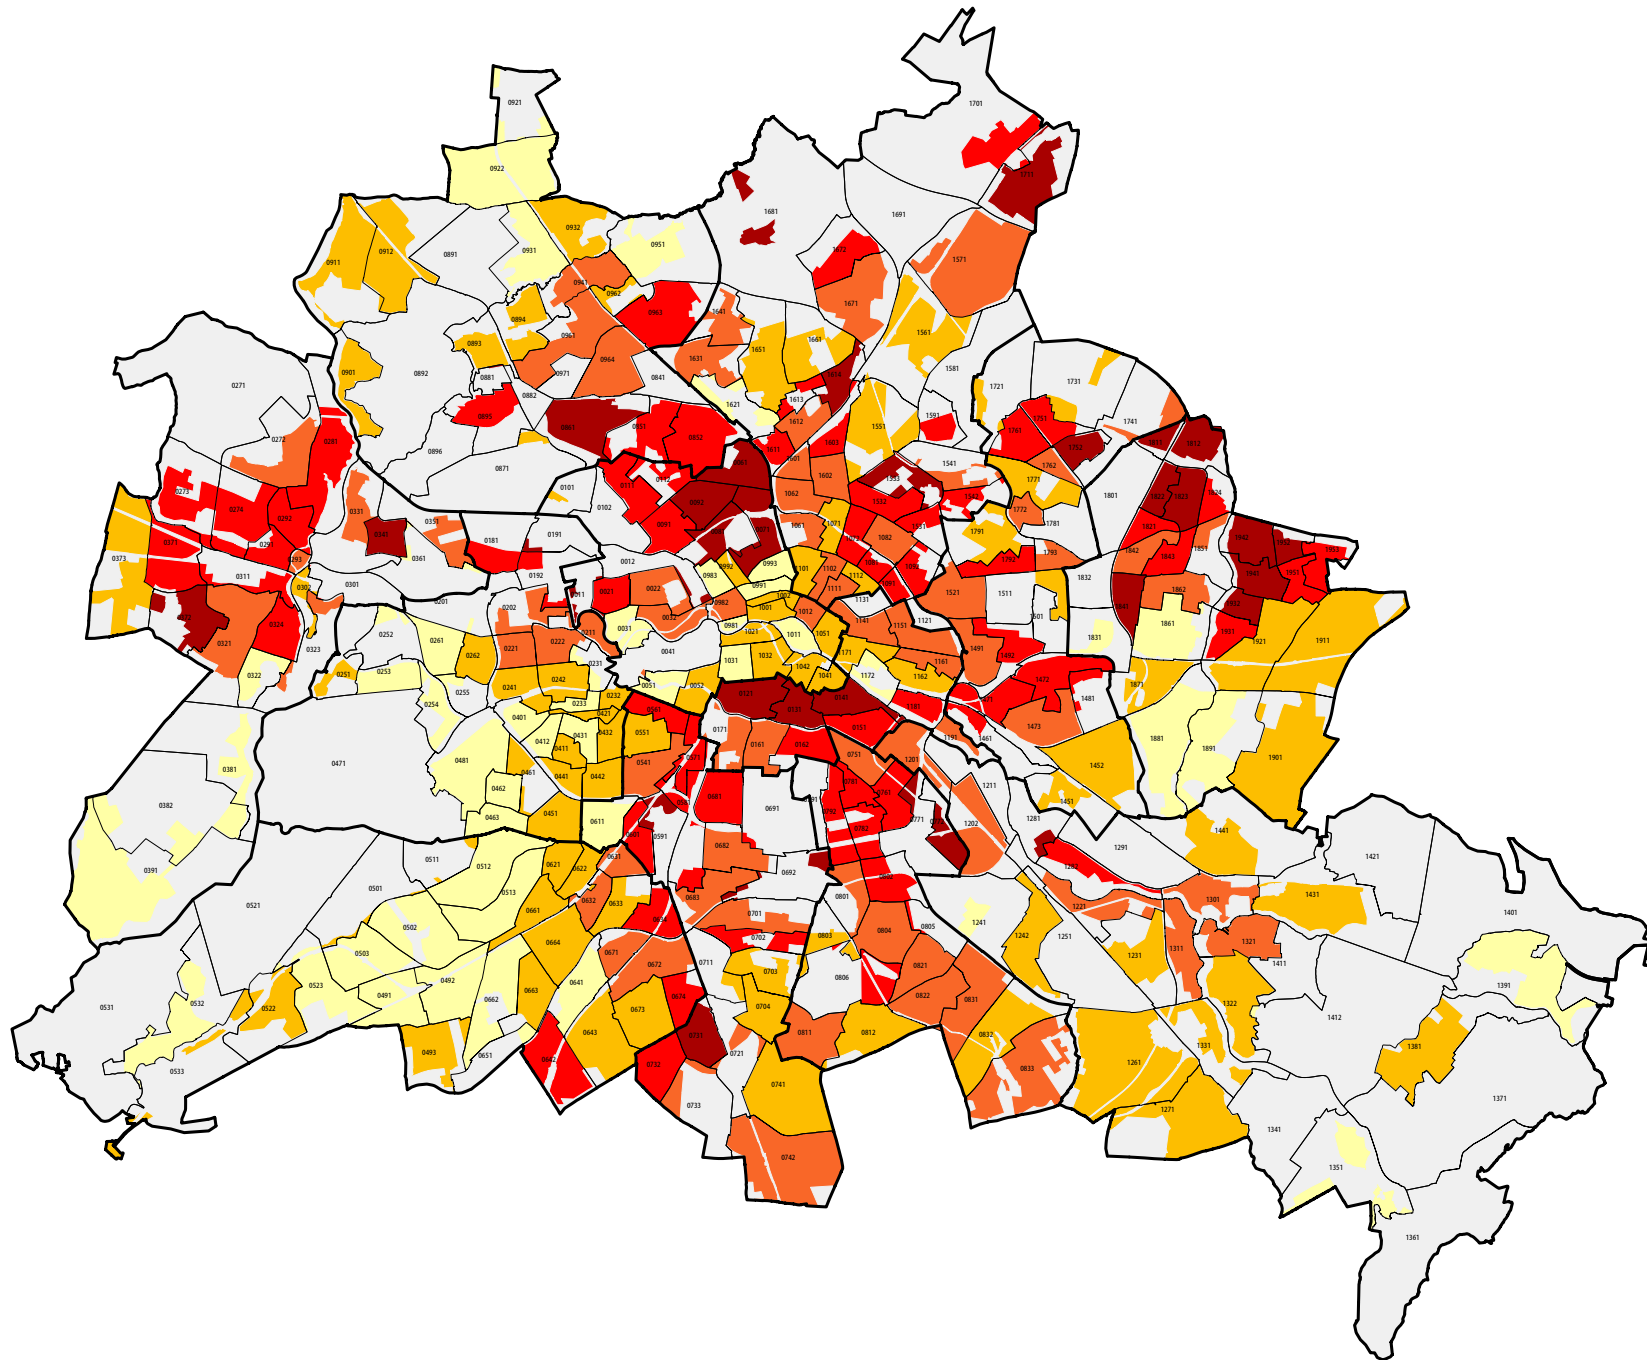

Arbeitslose unter 25 Jahren 2002

Arbeitslose unter 25 Jahren pro 100
Einwohner im Alter von 18 bis 25 Jahren

Mittelwert Berlin: 12,0

Datenquelle: Statistisches Landesamt Berlin

Datenstand: 31.12.2002

Datenbearbeitung: 10/2003, Dr. A. Kapphan

Kartografie: Juni 2004, Sen. Stadt, I A 24

© Senatsverwaltung für Stadtentwicklung
Referat I A, Stadtentwicklungsplanung und Bodennutzung