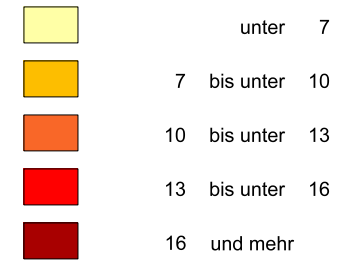

Arbeitslose unter 25 Jahren 2002

Arbeitslose unter 25 Jahren pro 100
Einwohner im Alter von 18 bis 25 Jahren

Mittelwert Berlin: 12,0

Datenquelle: Statistisches Landesamt Berlin

Datenstand: 31.12.2002

Datenbearbeitung: 10/2003, Dr. A. Kapphan