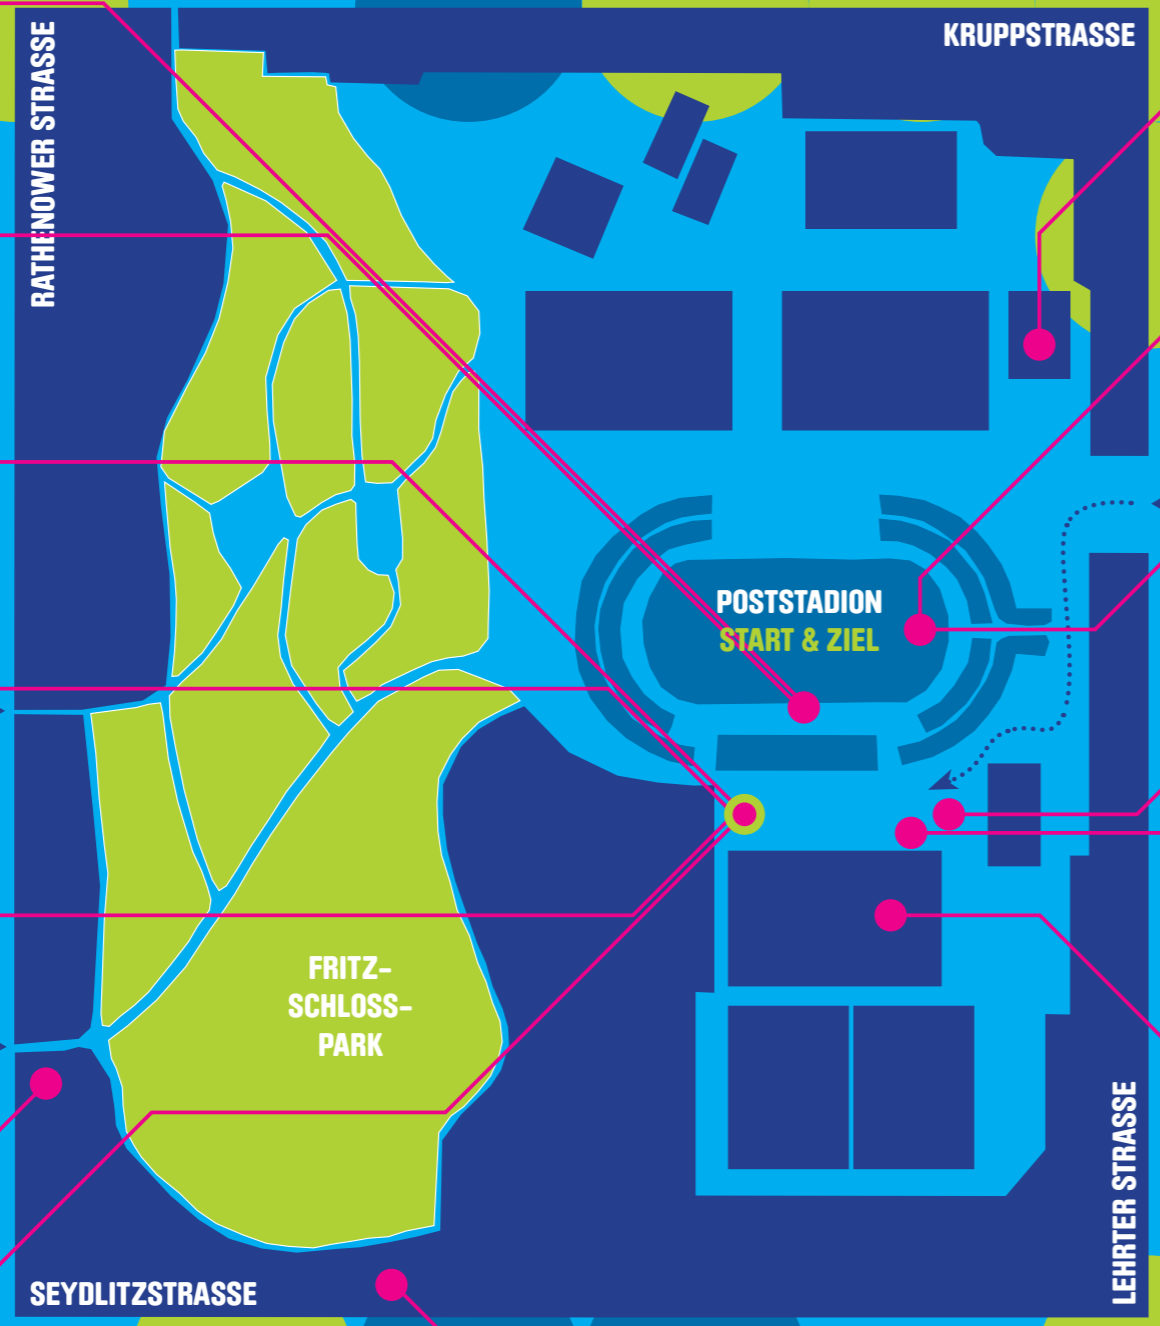

Sport-  
abzeichen,  
Freunde-  
wettkampf  
(Poststadion)

3-Freunde-  
Lauf  
(Poststadion)

Markt-Platz  
Vereine &  
Einrichtungen  
stellen sich  
vor

Essen +  
Trinken  
(Marktplatz)  
SOS-Kinderdorf

Zumba  
(Bühne 15:00)

Minigolf  
(Minigolfanlage,  
Rathenower Str.)

Führung  
Geschichte &  
Natur  
(Start: Bühne)

**SIEGER-  
EHRUNG**

**BUNTES  
BÜHNEN-  
PROGRAMM**

**BÜHNE AM  
MARKTPLATZ  
AB 16:00**

Bewegungs-  
parcours  
(Seydlitzstr.12  
Kinderhof)

**FAMILIEN-  
SPORTFEST**  
IM SPORTPARK  
POSTSTADION

**SA.  
02.06.12**  
14:00-19:00

**4.  
MOABITER  
SPORTFEST**  
BEWEGUNG IN MOABIT !

## SCHAULAUFEN & DEMOSPIEL

WERC, Bikepolo Berlin,  
Spreewölfe

> Rollsportanlage

BUNTES  
BÜHNEN-PROGRAMM &  
SIEGEREHRUNG  
AUF DER MARKTPLATZBÜHNE  
AB 16:00

BREAKDANCE | BANDS |  
INTERNATIONALE TÄNZE |  
PERFORMANCES | KARATE |  
RAP | ...