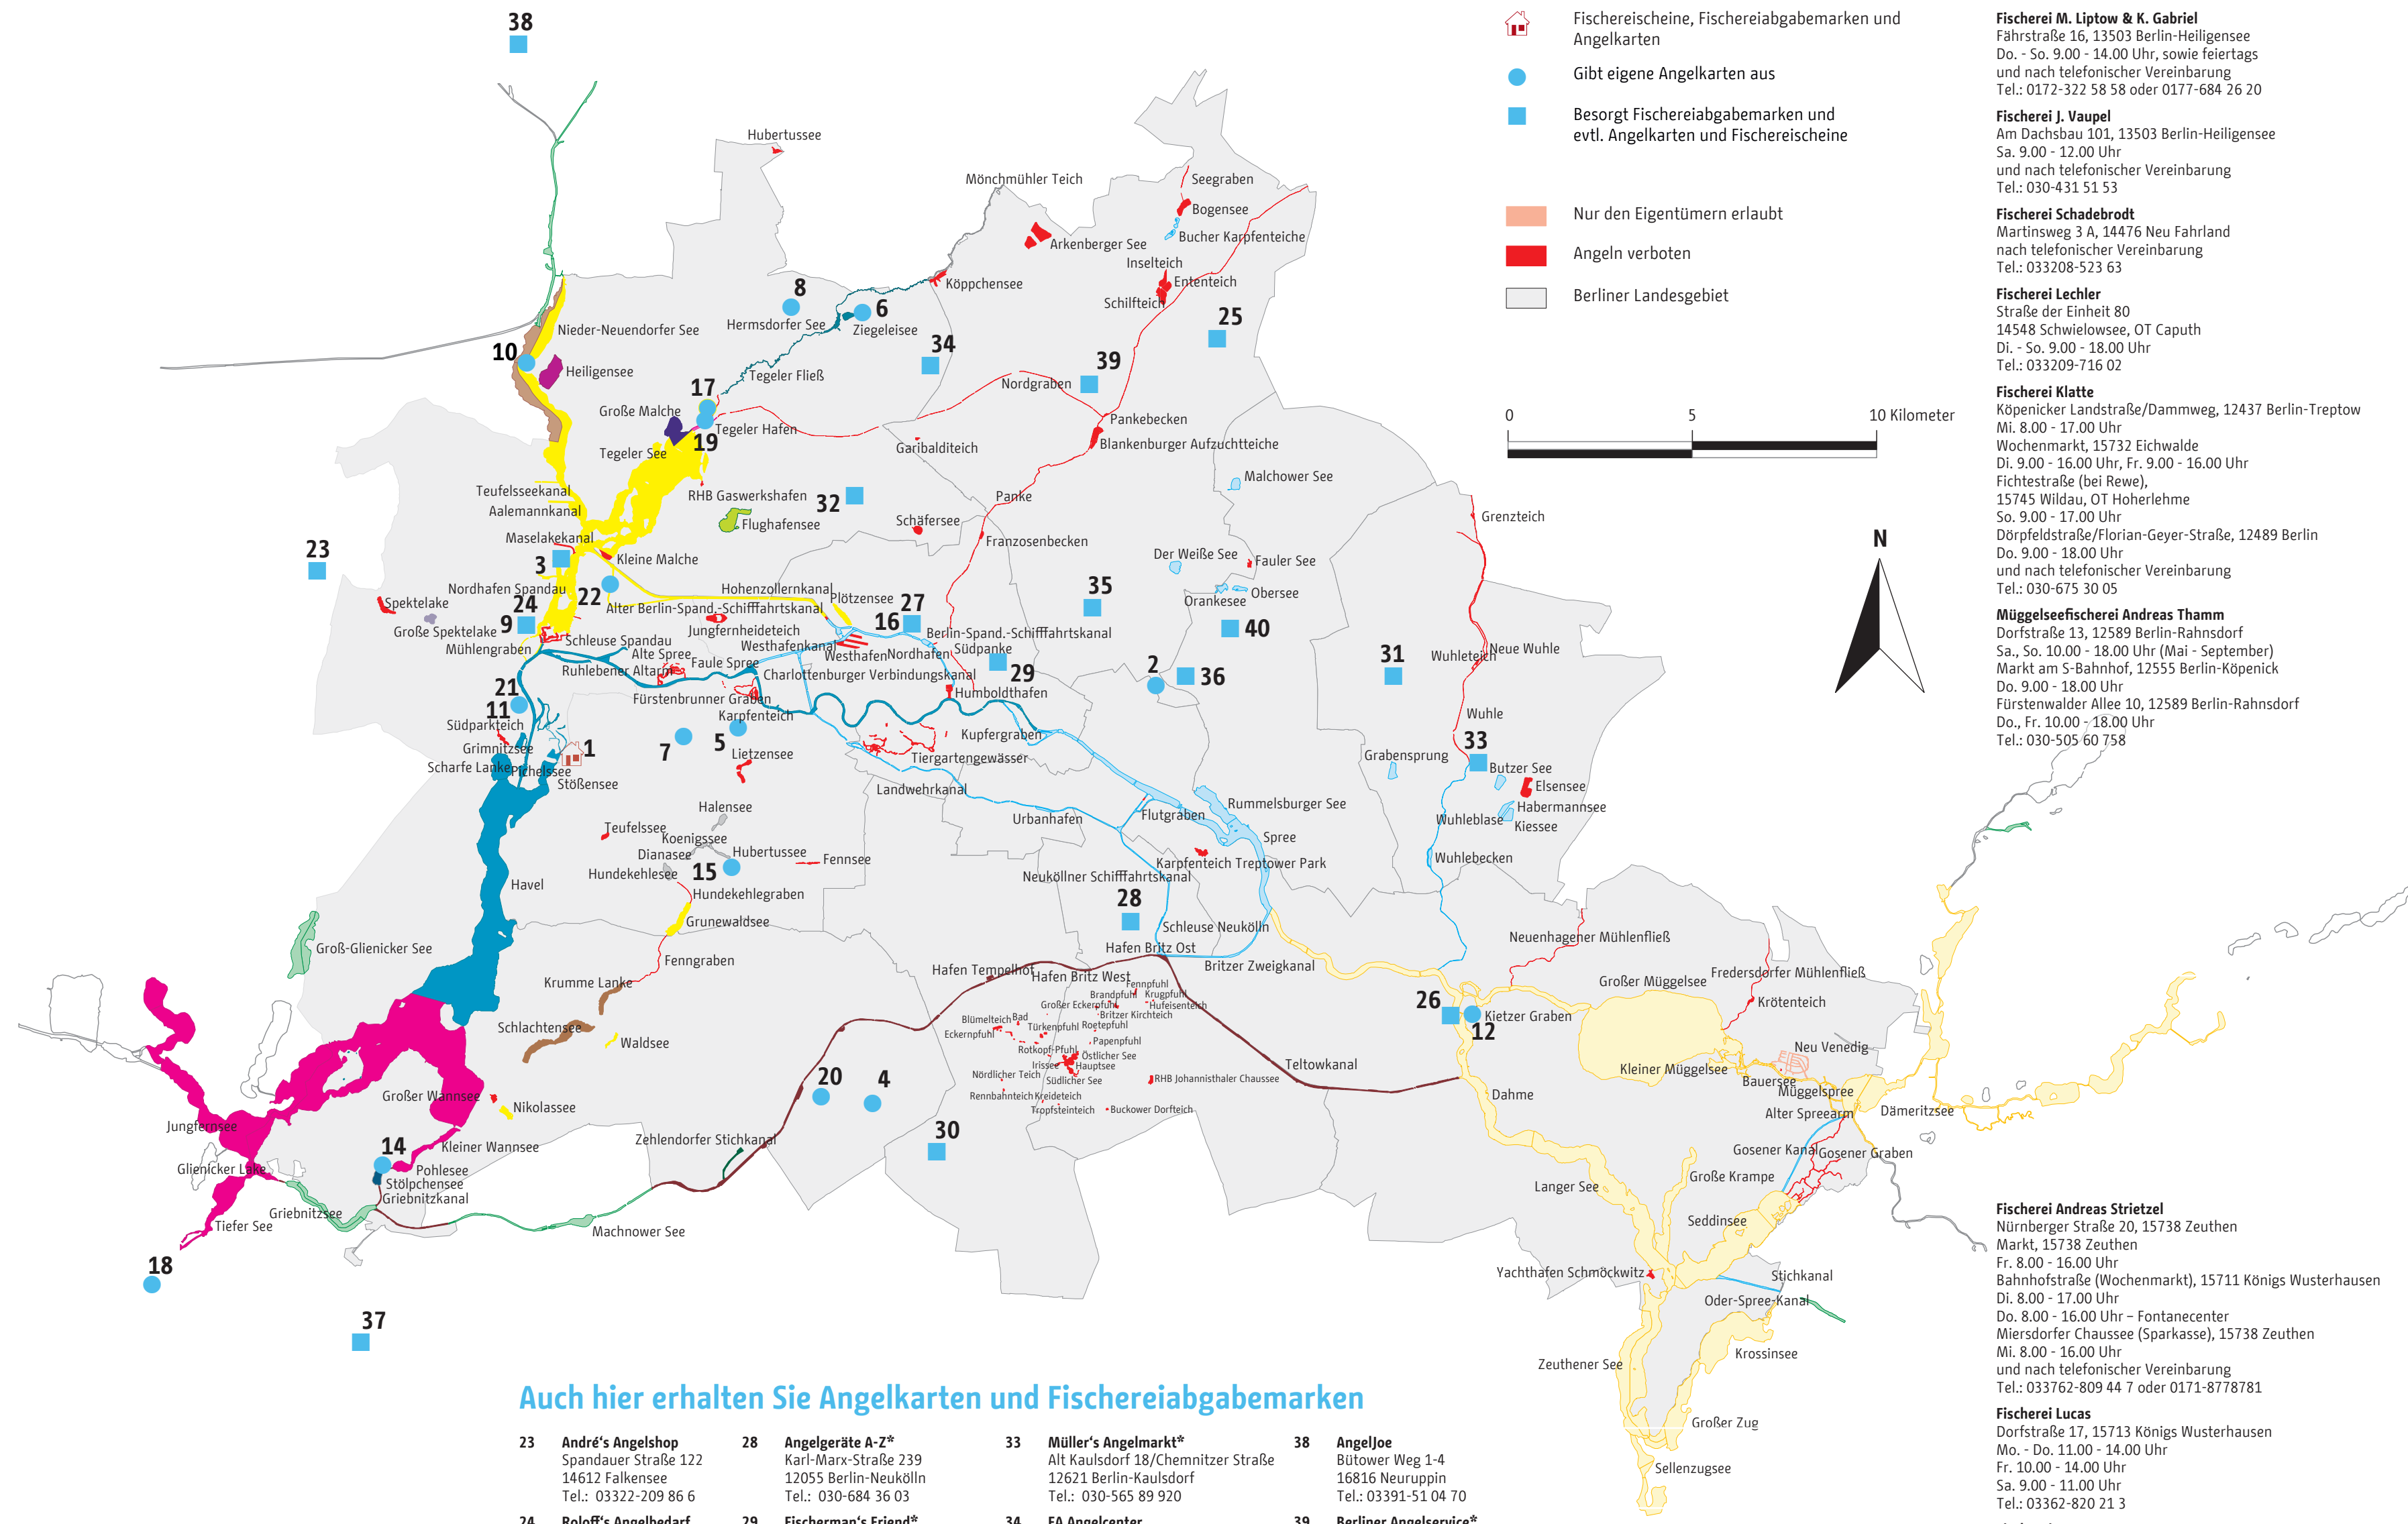

Ausgabestellen für Fischereischeine und Angelkarten

- Fischereischeine, Fischereiabgabemarken und Angelkarten
- Gibt eigene Angelkarten aus
- Besorgt Fischereiabgabemarken und evtl. Angelkarten und Fischereischeine
- Nur den Eigentümern erlaubt
- Angeln verboten
- Berliner Landesgebiet