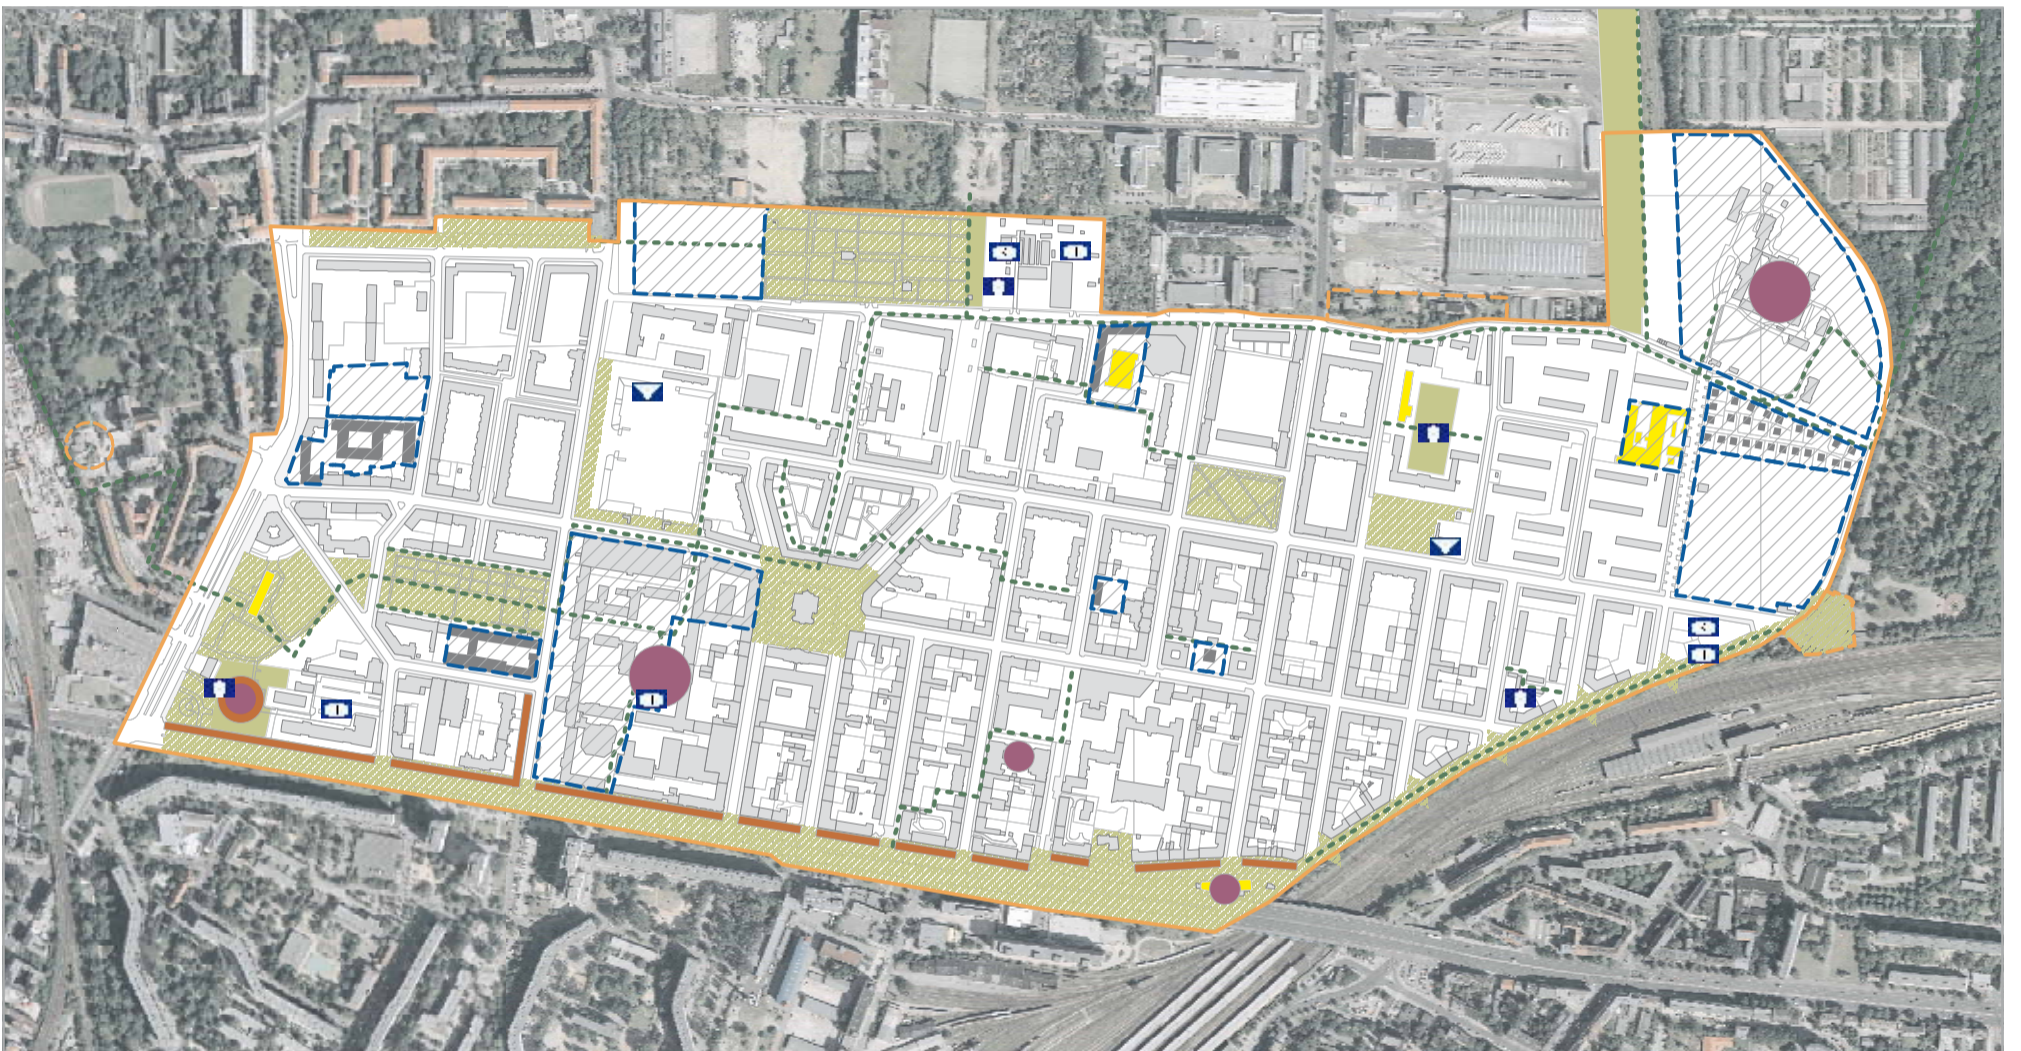

Frankfurter Allee Nord

Erfordernisse, IDEEN und Perspektiven

Wir laden Sie herzlich ein zur
Erörterungsveranstaltung und zur
Eröffnung der Ausstellung über die
Ergebnisse der Vorbereitenden Untersuchungen

am 05.11.2009 von 18.00 bis 20.00 Uhr
im Ratssaal des Rathauses Lichtenberg
Möllendorfstraße 6
Berlin - Lichtenberg

Die Ausstellung wird nach der Erörterungsveranstaltung
ab dem **06.11. 2009** bis zum **19.11.2009** im **Raum 223**
im Rathaus Lichtenberg, Möllendorffstr. 6 zu sehen sein.