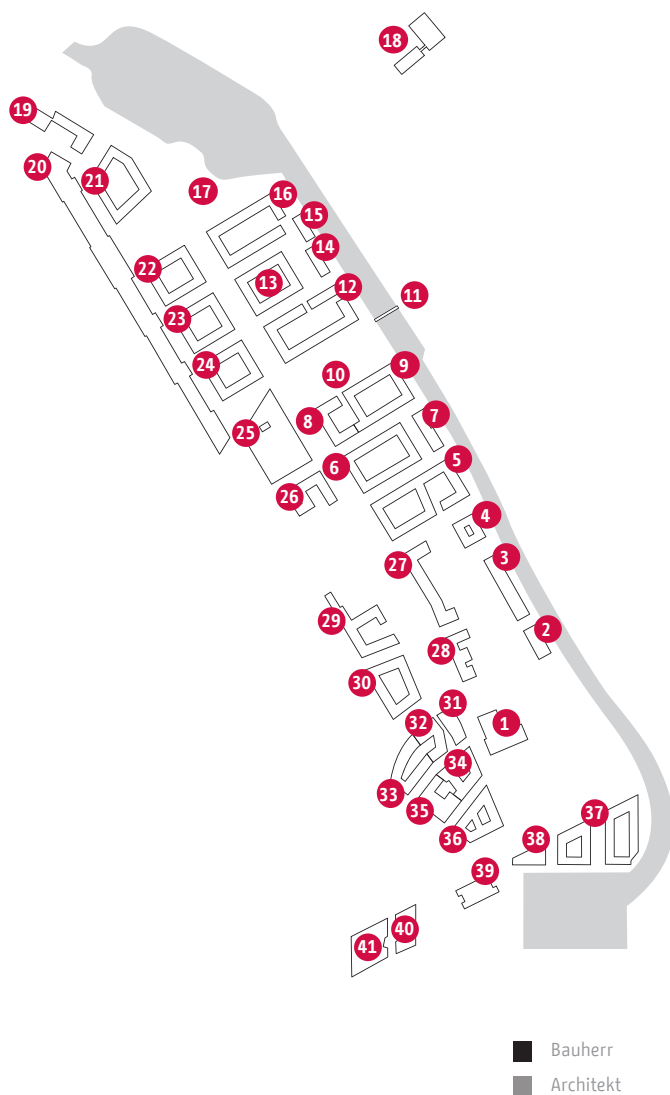

# Bauherren und Architekten

- 1** 50Hertz Transmission GmbH, Berlin  
LOVE architecture & urbanism ZT GmbH, Graz
- 2** Familie Ernst Basler AG (Schweiz), Zürich  
Miller & Maranta AG, Basel
- 3** Groth Gruppe, Berlin  
léonwohnhage Gesellschaft von Architekten mbH, Berlin
- 4** O1 Group/Vesper, Moskau  
Thomas Müller Ivan Reimann Gesellschaft von Architekten mbH, Berlin
- 5** Richard Ditting GmbH & Co. KG, Rendsburg  
Max Dudler Architekten AG, Berlin, Lorenzen Mayer Architekten GmbH, Berlin  
Bieling Architekten, Hamburg/Kassel
- 6** Richard Ditting GmbH & Co. KG, Rendsburg  
Arge ZOOMARCHITEKTEN GmbH/zanderrotharchitekten gmbh, Berlin  
André Poitiers Architekt GmbH, Hamburg  
Baumschlager Hutter ZT GmbH, Dornbirn, Österreich
- 7** 6B47 Germany GmbH, Düsseldorf  
Baumschlager Hutter ZT GmbH, Dornbirn, Österreich
- 8** DWI Grundbesitz GmbH, Hamburg  
Staab Architekten GmbH, Berlin
- 9** BUWOG Group, Wien  
Grüntuch Ernst Architekten, Berlin  
Rohdecan Architekten GmbH, Dresden
- 10** Land Berlin  
relais Landschaftsarchitekten, Berlin
- 11** Land Berlin  
ACME/AKT II, London