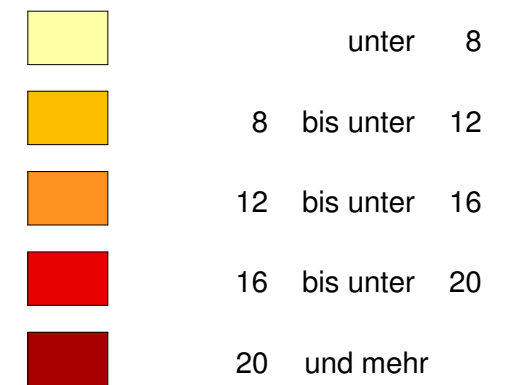

Arbeitslose 2004

Arbeitslose gesamt pro 100 Einwohner
im Alter von 18 bis 60 Jahren

Mittelwert Berlin: 14,0

Datenquelle: Statistisches Landesamt Berlin

Datenstand: 31.12.2004

Datenbearbeitung: 10/2005, IfS