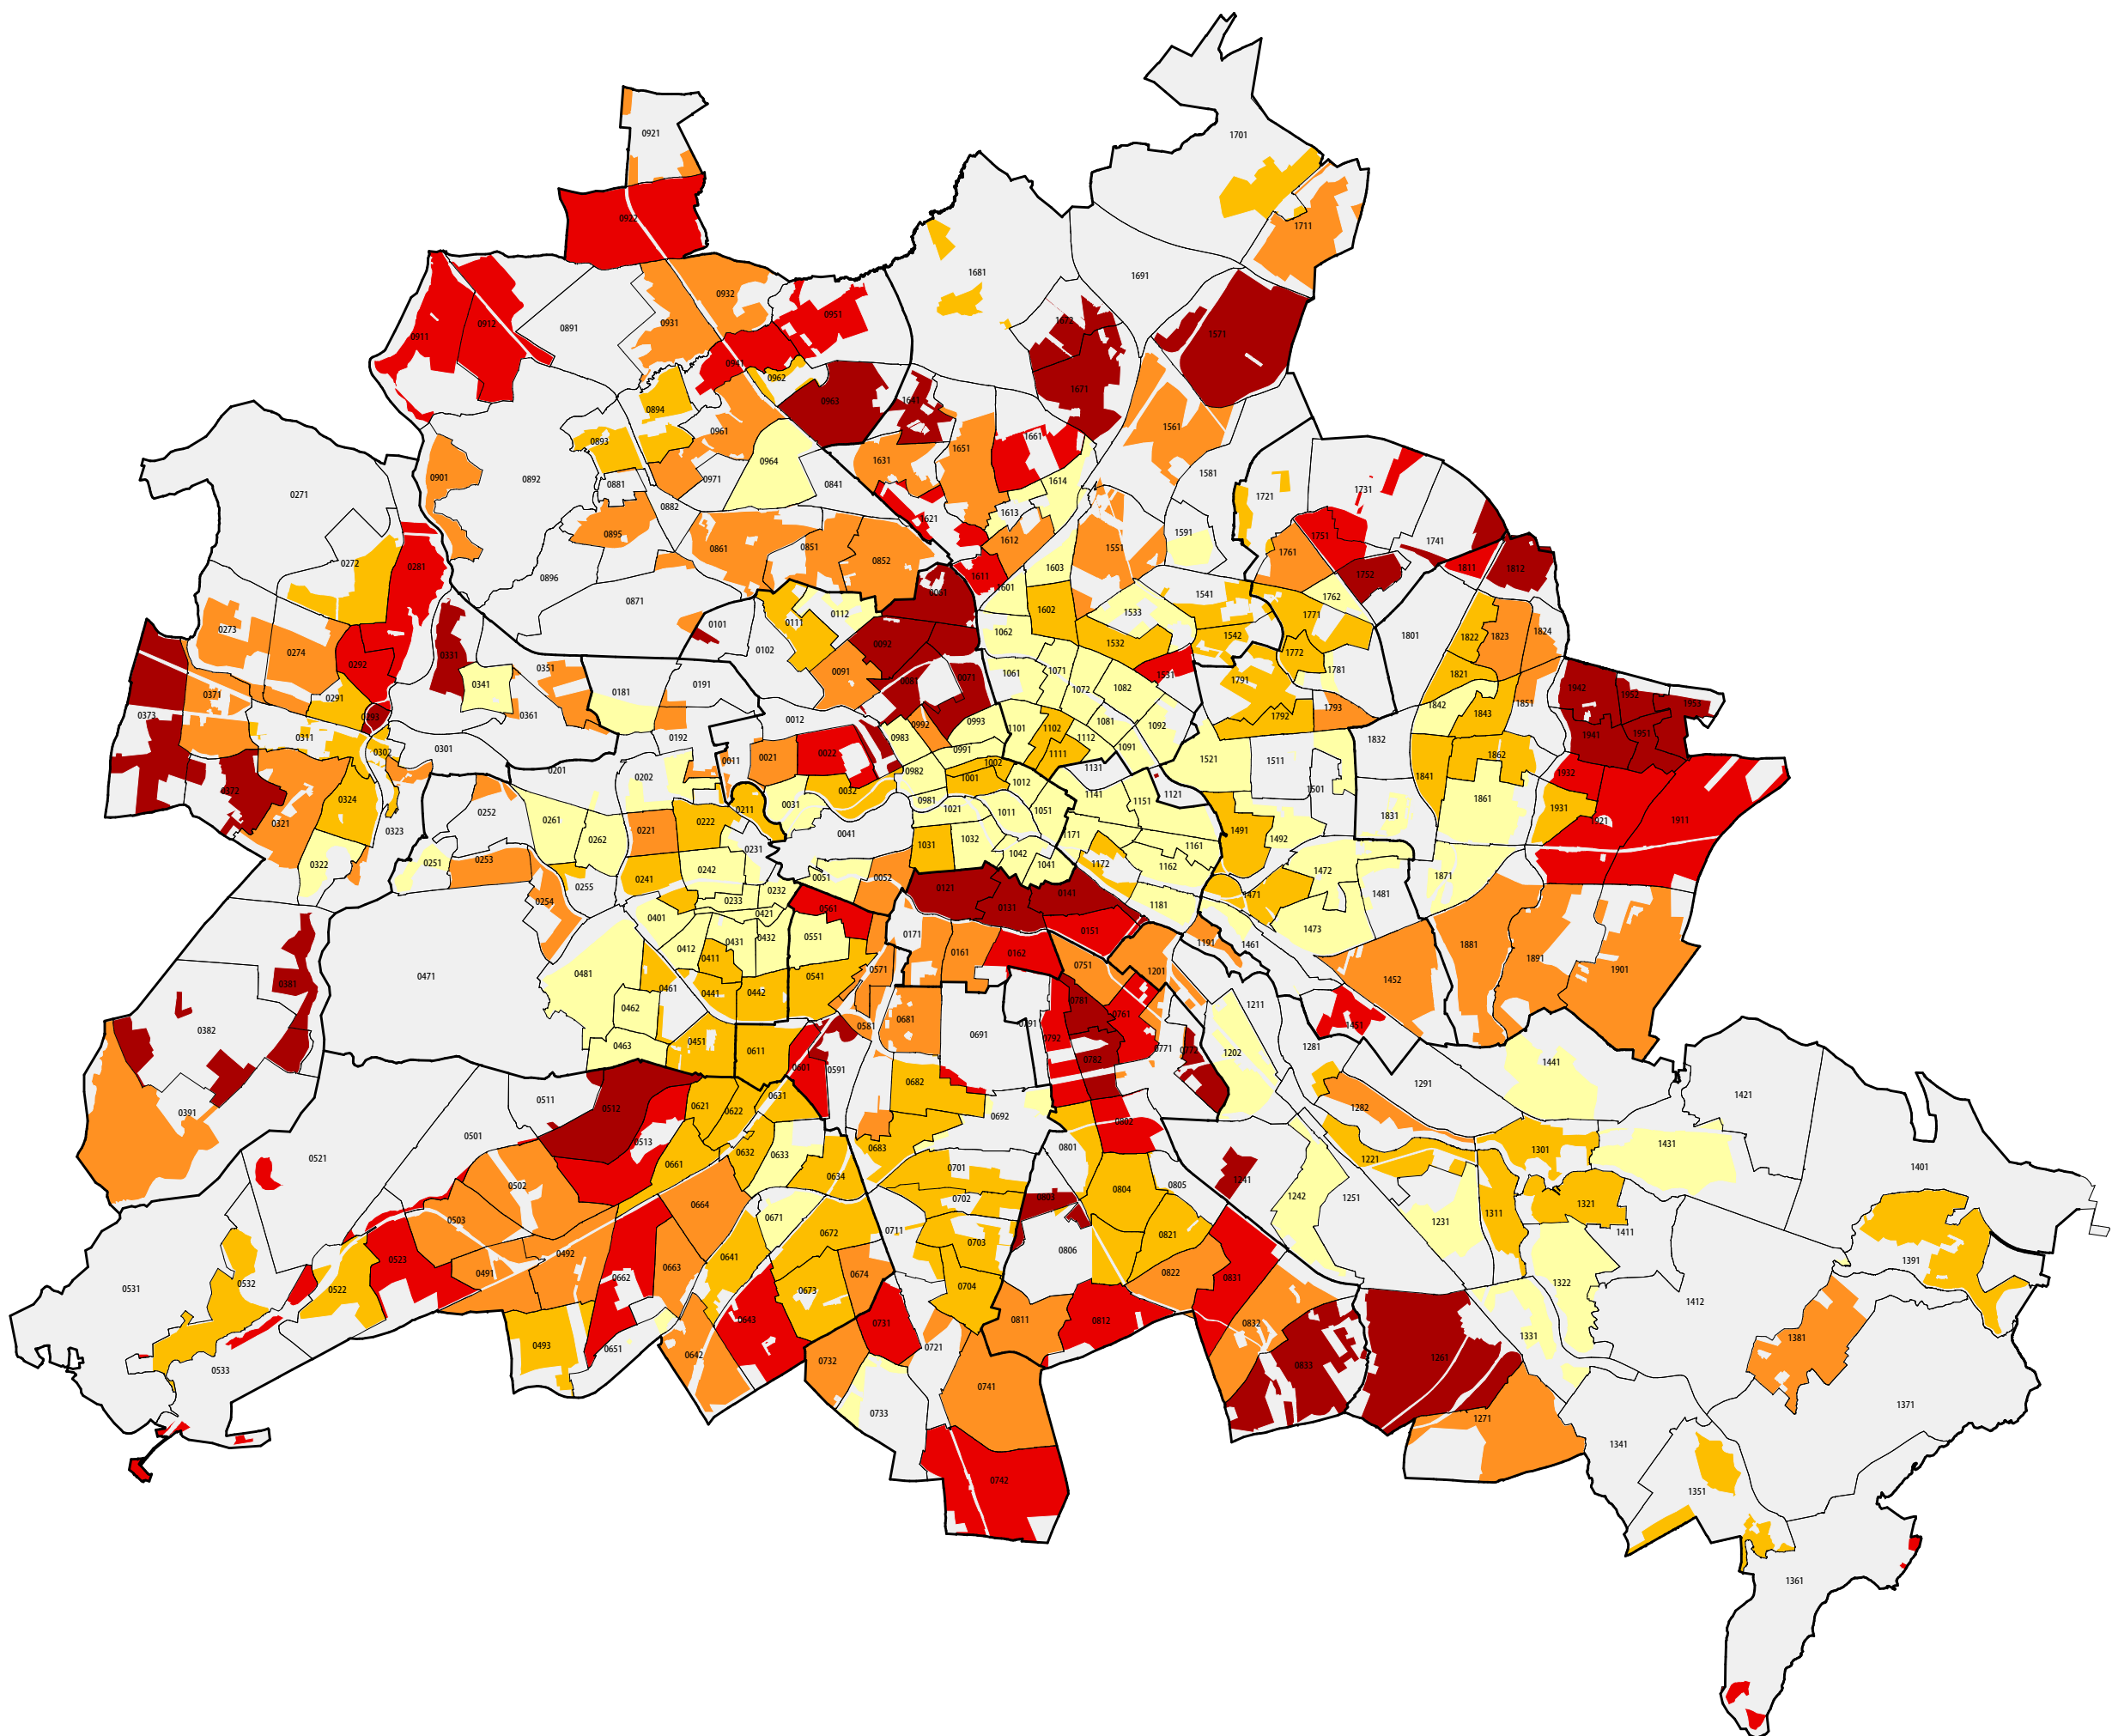

Kinder und Jugendliche 2004

Einwohner unter 18 Jahren
pro 100 Einwohner gesamt

Mittelwert Berlin: 15,4

Datenquelle: Statistisches Landesamt Berlin
Datenstand: 31.12.2004
Datenbearbeitung: 10/2005, IfS
Kartografie: 12/2005, SenStadt I A 24
© Senatsverwaltung für Stadtentwicklung
Referat I A, Stadtentwicklungsplanung und Bodenwirtschaft