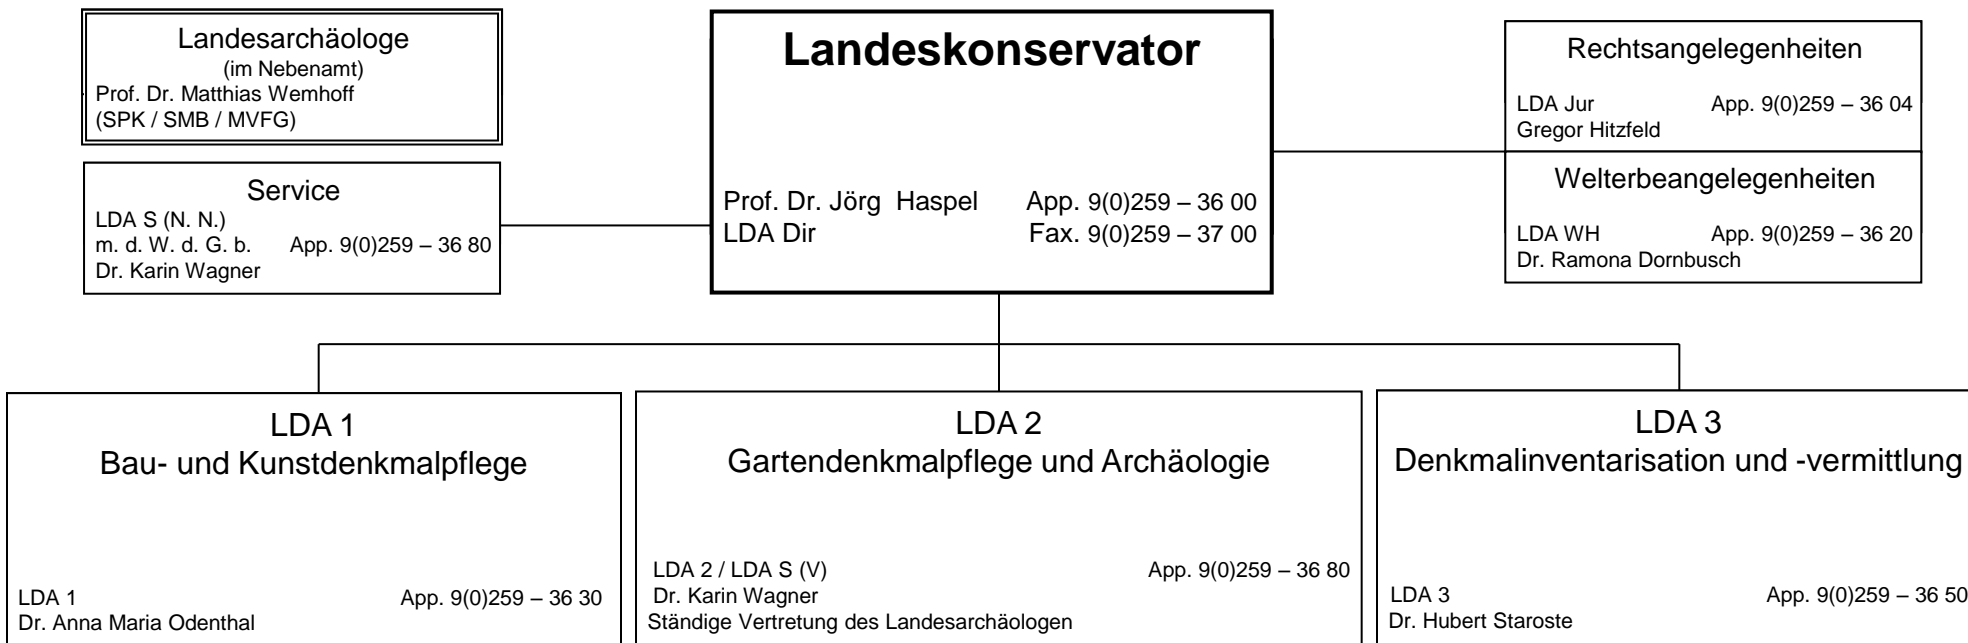

# Organisationsübersicht

Stand: 1. April 2017

Landesdenkmalamt Berlin, 'Altes Stadthaus', Klosterstraße 47, 10179 Berlin (Mitte)

Telefon: 0 30 / 90 259 – 38 00 intern: 9 259 – 38 00

Telefax: 0 30 / 90 259 – 37 00 intern: 9 259 – 37 00